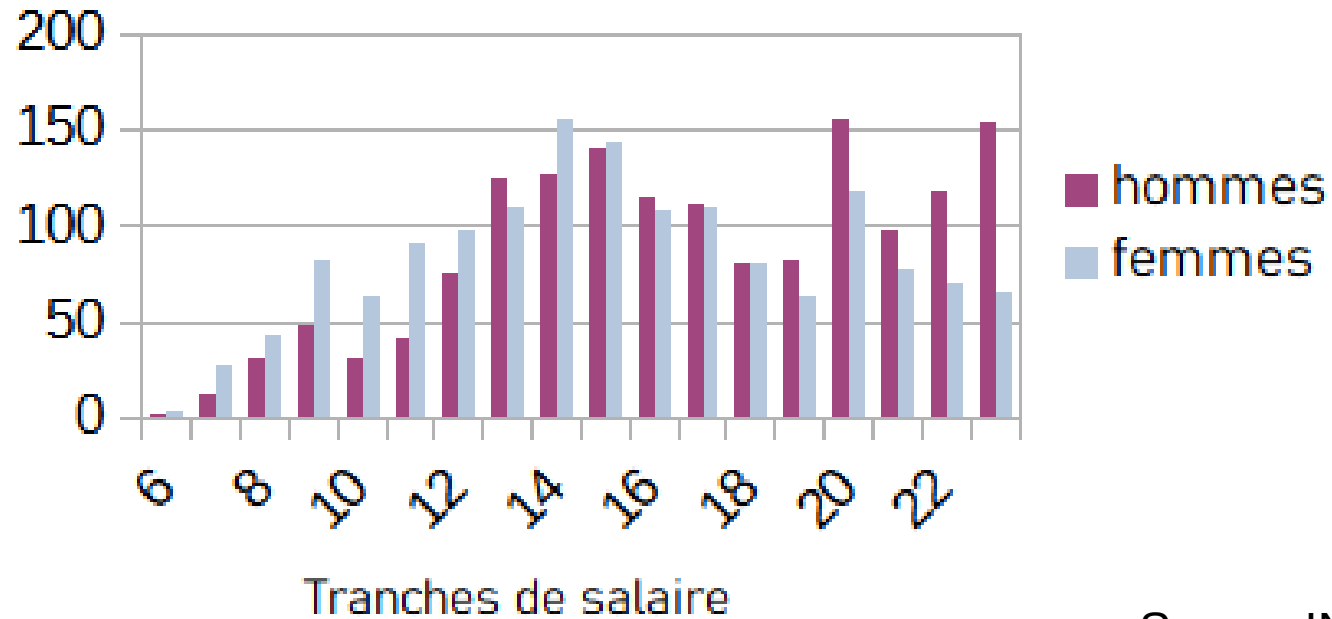

Qu'en pensez-vous ?

Effectif de chaque tranche de salaire selon le sexe

Source INSEE 2020

Le graphique est construit à partir des tranches de salaire croissantes : ainsi, la tranche n°6 correspond à une rémunération annuelle nette globale comprise entre 3 000 et 4 000 €, tandis que la tranche n°23 correspond à une rémunération nette globale supérieure à 50 000 €.

Effectif de chaque tranche de salaire selon le sexe

Source INSEE 2020

Les femmes sont plus nombreuses que les hommes dans les tranches basses, alors que la tendance s'inverse dans les tranches élevées.

En 2020, le salaire annuel moyen en EQTP s'élevait, en France hors Mayotte, à 30 060 € et le salaire médian à 24 660 €.