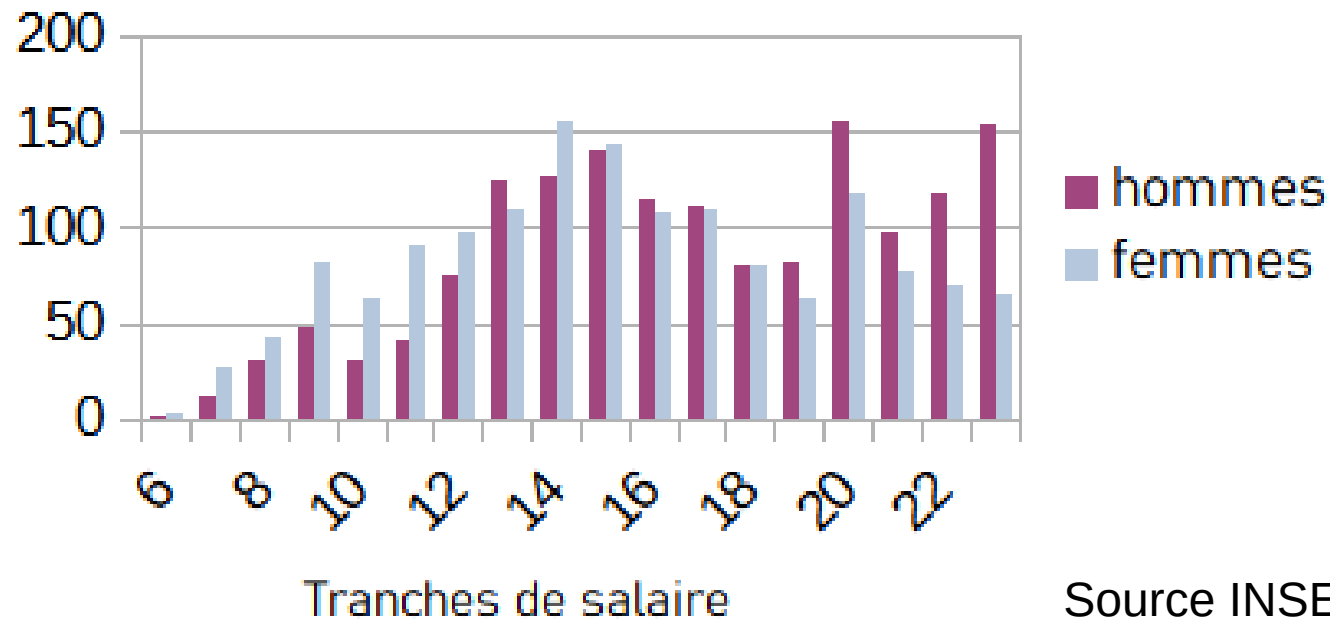

Qu'en pensez-vous ?

Effectif de chaque tranche de salaire selon le sexe

Source INSEE 2020

Le graphique est construit à partir des tranches de salaire croissantes : ainsi, la tranche n°6 correspond à une rémunération annuelle nette globale comprise entre 3 000 et 4 000 €, tandis que la tranche n°23 correspond à une rémunération nette globale supérieure à 50 000 €.

Effectif de chaque tranche de salaire selon le sexe

Source INSEE 2020

Les femmes sont plus nombreuses que les hommes dans les tranches basses, alors que la tendance s'inverse dans les tranches élevées.

En 2020, le salaire annuel moyen en EQTP s'élevait, en France hors Mayotte, à 30 060 € et le salaire médian à 24 660 €.